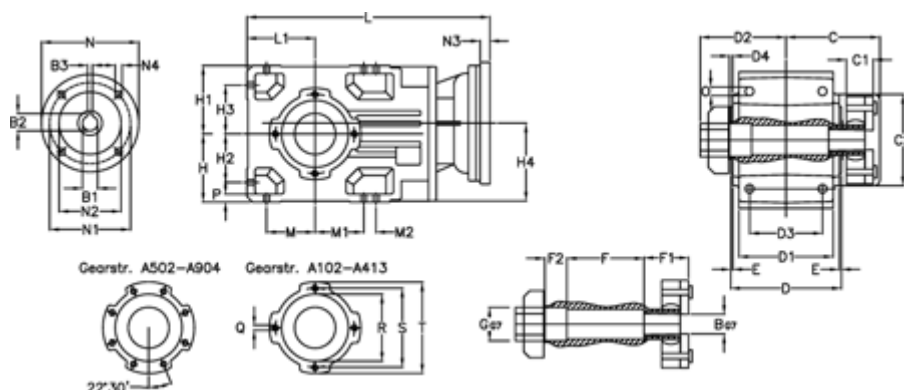

Varenummer: 29600105136020
 Beskrivelse: Keglehjulsgear A102QF20-51,3-P63B5

Mål

B	= 20	D = 117	F2 = 36	L = 282.5	N3 = -
B1	= 11	D1 = 95	G = 32	L1 = 70	N4 = M8x19
B2	= 12.8	D2 = 90	GA = 14,5 NM	M = 50.0	O = 9.5
B3	= 4	D3 = 75	H = 70	M1 = 50.0	P = 9
Betegnelse	= A102QF-xx-P63 B5	d4 = 4.5	H1 = 70	M2 = -	Q = M8x12
C	= 101.5	E = 3.0	H2 = 50.0	N = 140	R = 80
C1	= 29	F = 77.5	H3 = 50.0	N1 = 115	S = 100
C2	= 83.0	F1 = 36.0	H4 = 83.0	N2 = 95	T = 120